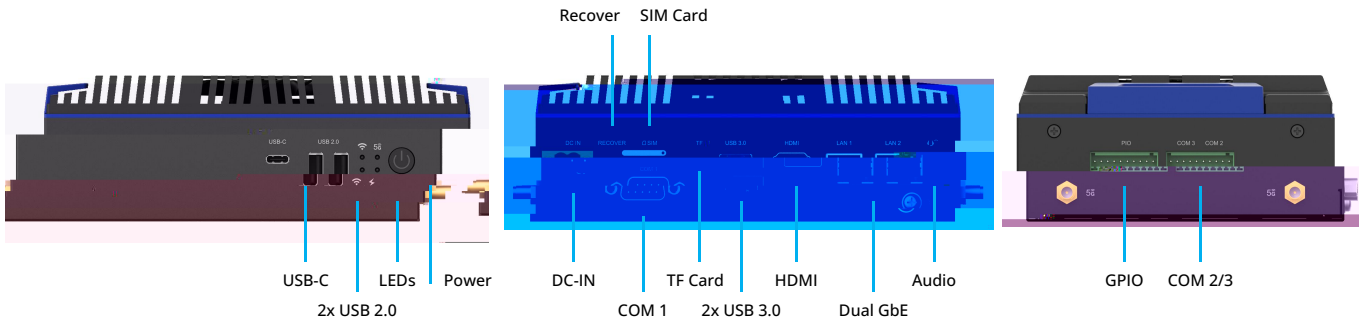

JEA-E608

NVIDIA Jetson Orin Nano

	AI		
	AI		
	GPU		
	CPU		
	NPU		
	WiFi		
	5G/4G		
	LoRa		
I/O	USB		
	CAN		
	GPIO		
	RTC		
	/		
	/		

	Jetson Orin					

Jetson Orin	
NVMe SSD	
60W	

256GB NVMe SSD	
512GB NVMe SSD	
1TB NVMe SSD	
256GB NVMe SSD ()	
512GB NVMe SSD ()	
1TB NVMe SSD ()	
WiFi 5	
WiFi 6	
4G	
5G	
5G	
SSD	