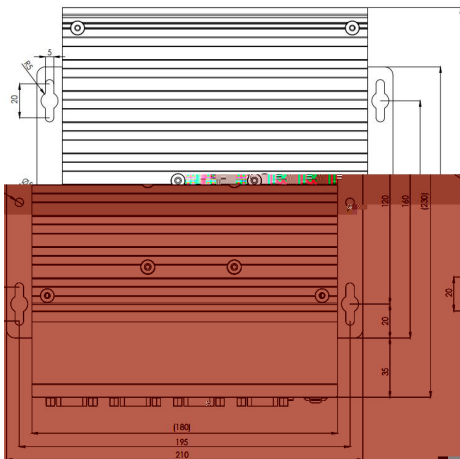

- FT-D2000/8
- 2 DDR4-SODIMM 64GB
- VGA+HDMI
- 8 USB
- 2 RS232/422/485 10 RS232
- 2 GbE LAN
- 1 M.2 B-key 3052 Micro SIM 5G
- DC IN 12V

			DIMM	LAN	USB3.0	USB2.0	COM	SATA3.0
JVC-8100	D2000	2	2	2	4	4	12	2

JVC-8100	JVC-8100	1
300600018826	120W,AC100~240V,12V,10A,4PIN	1
301800000605	1.5m , -	1
NA	&	1