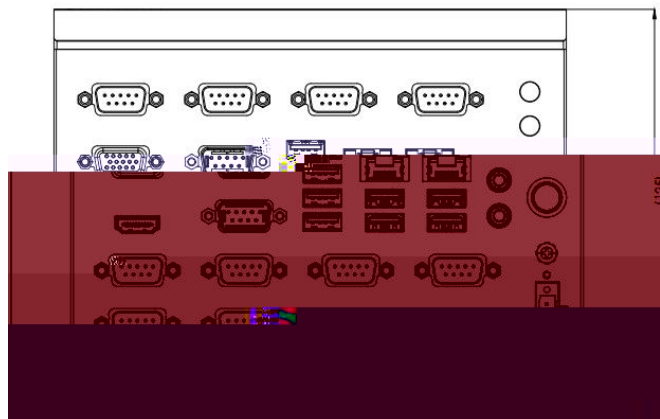

- FT-D2000/8
- 2 DDR4-SODIMM 64GB
- VGA+HDMI
- 8 USB
- 2 RS232/422/485 10 RS232
- 2 GbE LAN
- 1 M.2 B-key 3052 Micro SIM 5G
- DC IN 12V

			DIMM	LAN	USB3.0	USB2.0	COM	SATA3.0
JVC-8100	D2000	2	2	2	4	4	12	2

JVC-8100	JVC-8100	1
300600018826	120W,AC100~240V,12V,10A,4PIN	1
301800000605	1.5m , -	1
NA	&	1