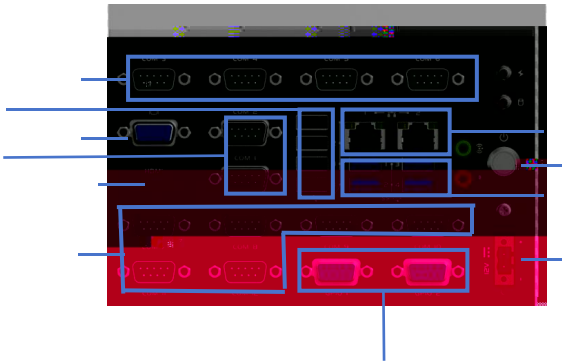

- FT-D2000/8
- 2 DDR4-SODIMM 64GB
- VGA+HDMI
- 8 USB
- 2 RS232/422/485 10 RS232
- 2 GbE LAN
- 1 M.2 B-key 3052 Micro SIM 5G
- DC IN 12V

			DIMM	LAN	USB3.0	USB2.0	COM	SATA3.0
JVC-8100	D2000	2	2	2	4	4	12	2

JVC-8100	JVC-8100	1
300600018826	120W,AC100~240V,12V,10A,4PIN	1
301800000605	1.5m , -	1
NA	&	1