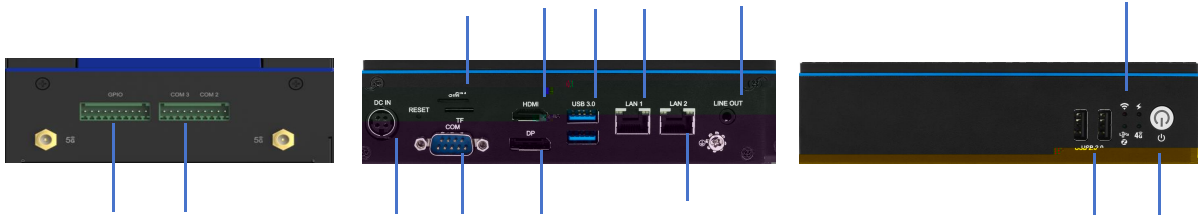

Rockchip RK3588 E AIBOX

- 6TOPS NPU
- HDMI and DP display interface
- 2 Independent GigE LAN
- 1 M.2 Socket :1 M.2 Key B
- 2 USB3.0 1 USB2.0, 1 USB3.0
- 12V DC-In

Model	Memory	Display	LAN	USB3	USB2	TYPE-C	Adapter	M.2
E088-A	4GB	2	2	1	3	/	1	1
E088-B	8GB	2	2	1	3	/	1	1

Item	Description
Adapter	x 1
Antenna	x 6 According to configuration optional
User Manual	x 1
Wall-mounting	N/A

SSD128GB	SSD128GB,M.2_M-KEY,2280,NVME
SSD256GB	SSD256GB,M.2_M-KEY,2280,NVME
SSD512GB	SSD512GB,M.2_M-KEY,2280,NVME
SSD1TB	SSD1TB,M.2_M-KEY,2280,NVME
NPU Module	M.2 Key M 2280 Module
4G	M.2 Key B 3042 Module
5G	M.2 Key B 3052 Module