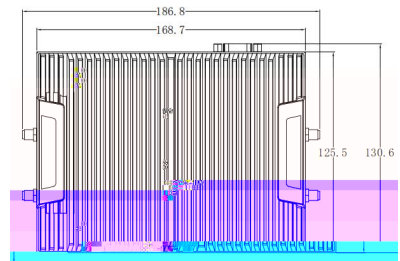

Rockchip RK3588 E AIBOX

- 6TOPS NPU
- HDMI and DP display interface
- 2 Independent GigE LAN
- 1 M.2 Socket :1 M.2 Key B
- 2 USB3.0 1 USB2.0, 1 USB3.0
- 12V DC-In

Model	Memory	Display	LAN	USB3	USB2	TYPE-C	Adapter	M.2
E088-A	4GB	2	2	1	3	/	1	1
E088-B	8GB	2	2	1	3	/	1	1

Item	Description
Adapter	x 1
Antenna	x 6 According to configuration optional
User Manual	x 1
Wall-mounting	N/A

SSD128GB	SSD128GB,M.2_M-KEY,2280,NVME
SSD256GB	SSD256GB,M.2_M-KEY,2280,NVME
SSD512GB	SSD512GB,M.2_M-KEY,2280,NVME
SSD1TB	SSD1TB,M.2_M-KEY,2280,NVME
NPU Module	M.2 Key M 2280 Module
4G	M.2 Key B 3042 Module
5G	M.2 Key B 3052 Module